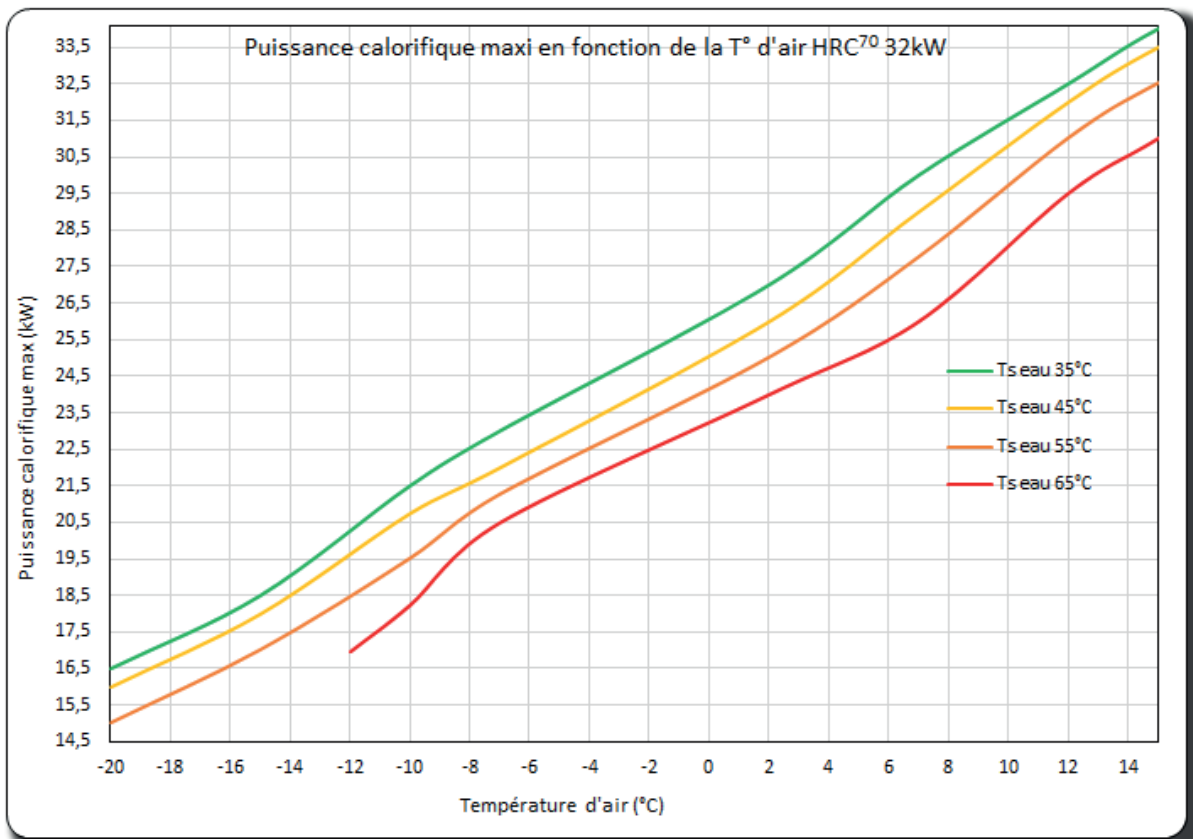

4 - HRC⁷⁰ 32 kW tri