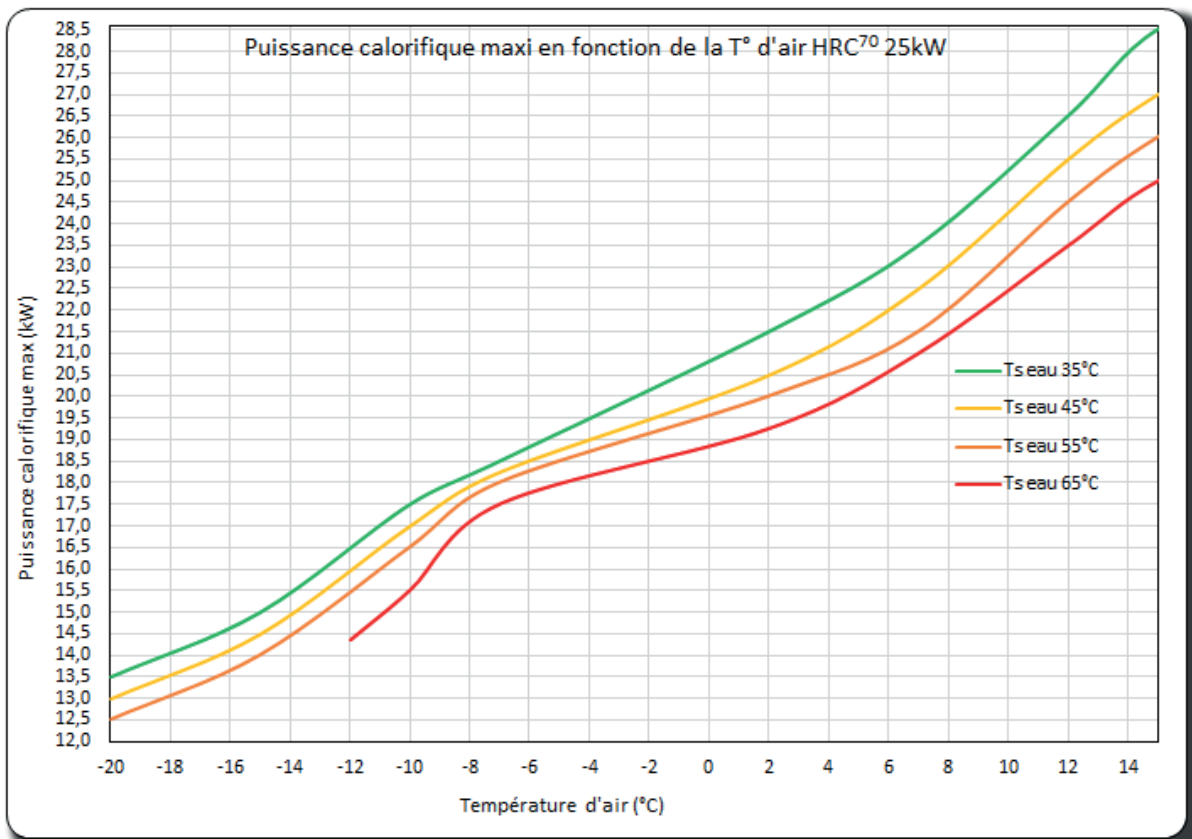

3 - HRC⁷⁰ 25 kW tri