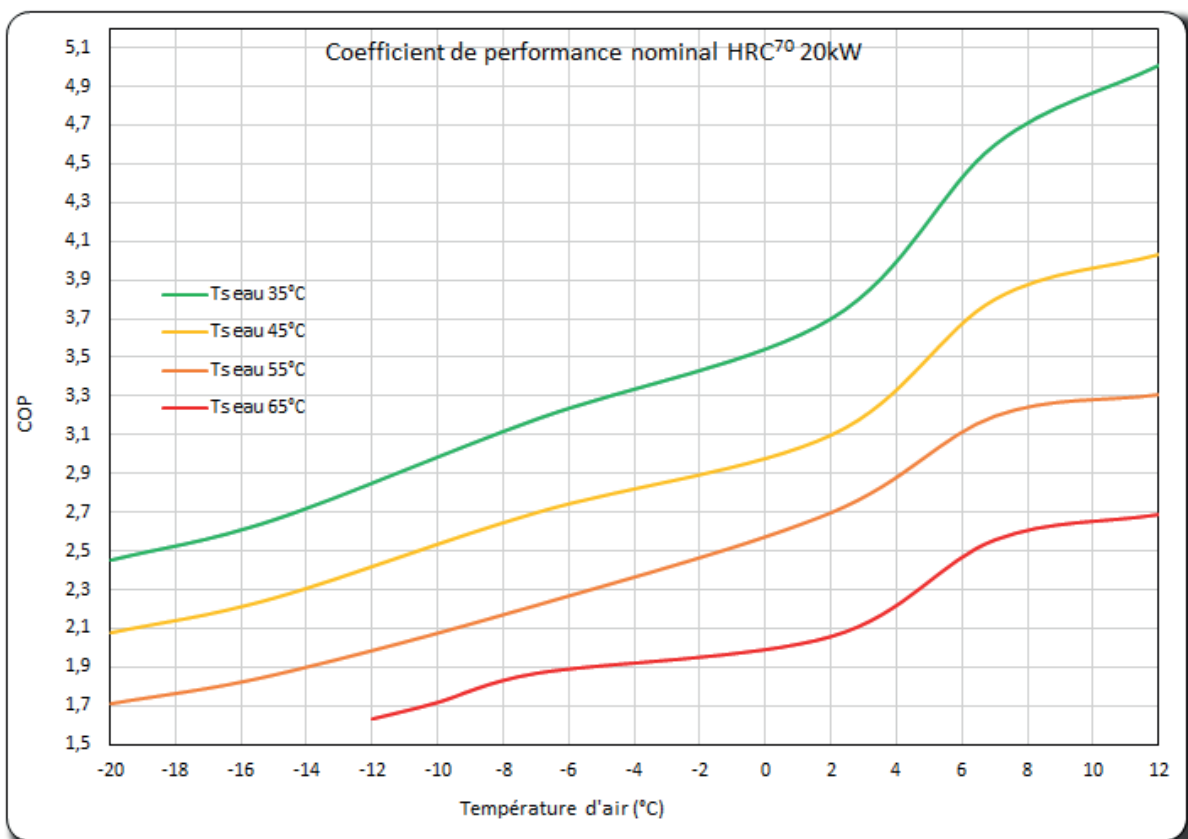

2 - HRC⁷⁰ 20 kW tri