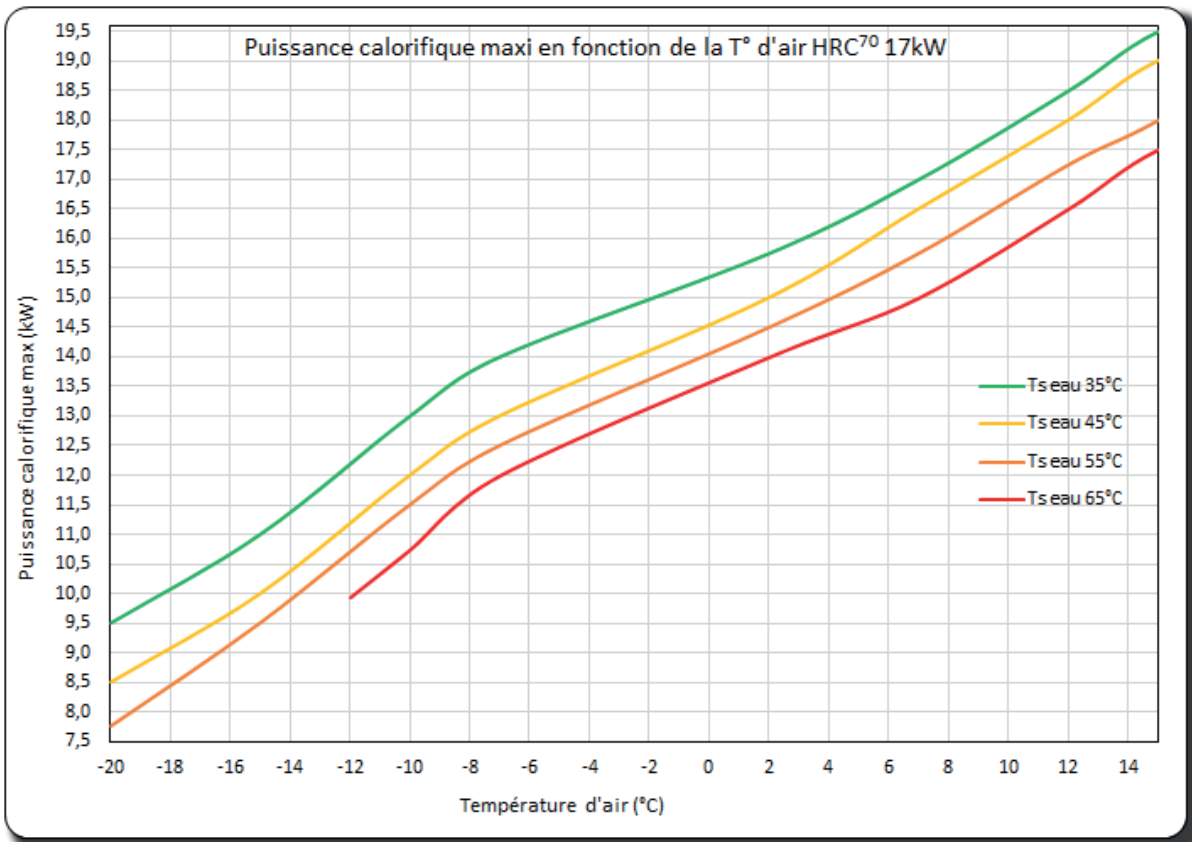

SOMMAIRE

1 - HRC⁷⁰ 17 kW mono / tri	3
2 - HRC⁷⁰ 20 kW tri	4
3 - HRC⁷⁰ 25 kW tri	5
4 - HRC⁷⁰ 32 kW tri	6
5 - HRC⁷⁰ 40 kW tri	7

1 - HRC⁷⁰ 17 kW mono / tri