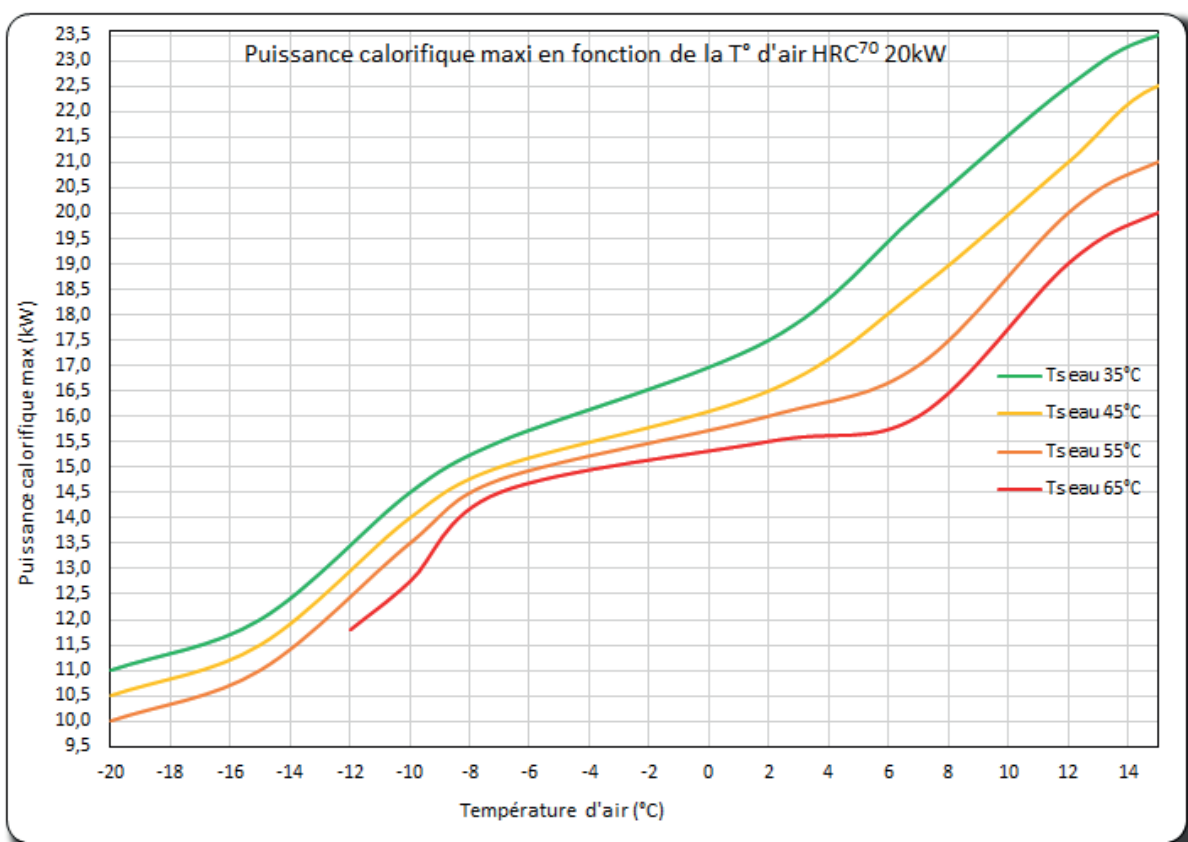

2 - HRC⁷⁰ 20 kW tri