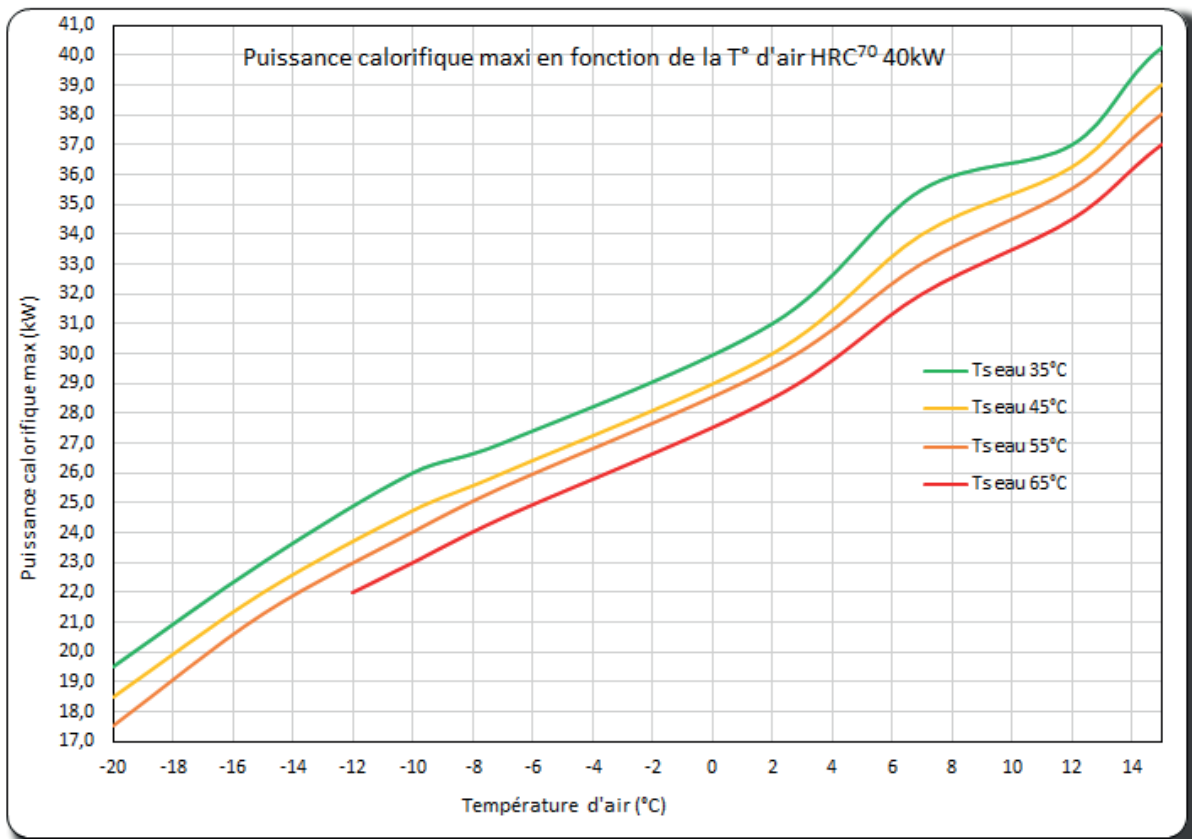

5 - HRC⁷⁰ 40 kW tri