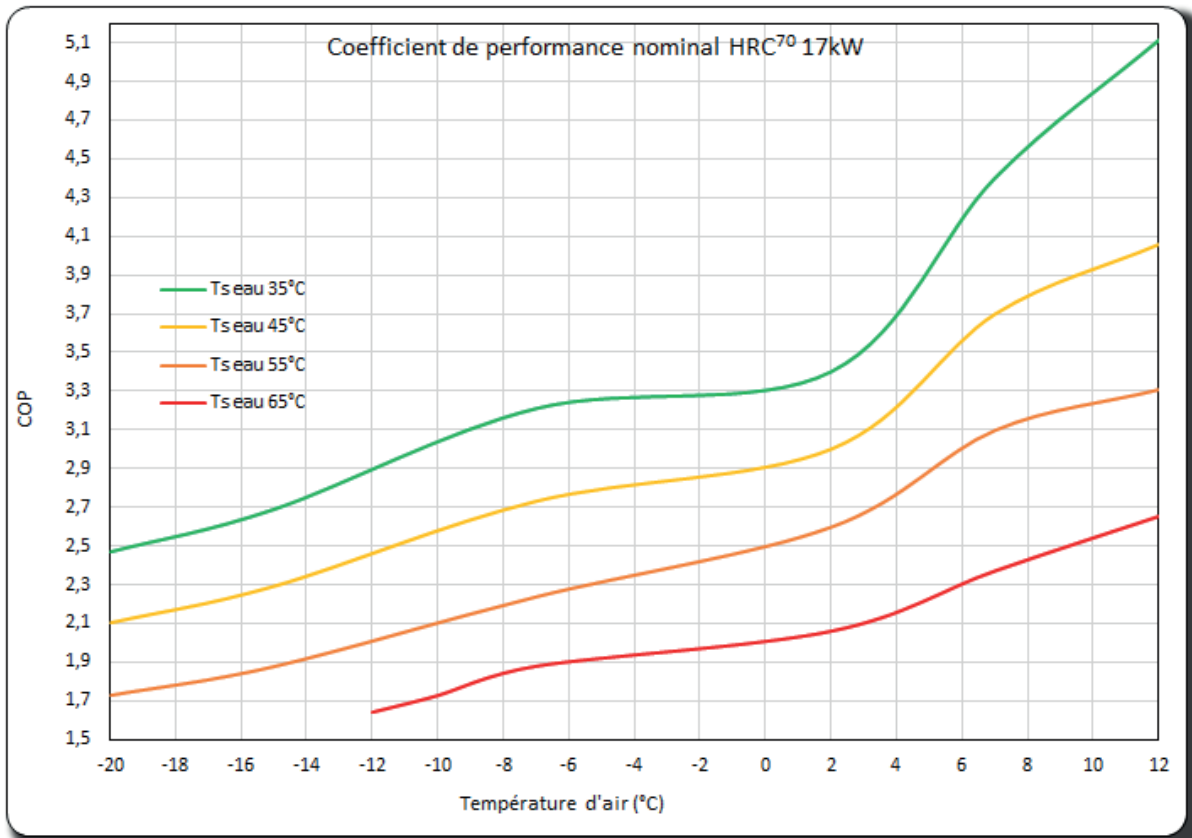

SOMMAIRE

1 - HRC⁷⁰ 17 kW mono / tri	3
2 - HRC⁷⁰ 20 kW tri	4
3 - HRC⁷⁰ 25 kW tri	5
4 - HRC⁷⁰ 32 kW tri	6
5 - HRC⁷⁰ 40 kW tri	7

1 - HRC⁷⁰ 17 kW mono / tri