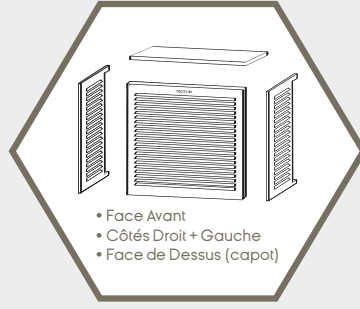

SUSPENDU

Avec sous face

Facilite l'installation en copropriété

Se retire aisément pour la maintenance

- Face Avant
- Côtés Droit + Gauche
- Face de Dessus (capot)

Contenu du colis Bois / Alu

Protège des intempéries & accidents

Compatible toutes marques

Assemblage en 5 min

Aspect contemporain - Sans entretien

ALU

MODULEZ

- En superposant ou en juxtaposant vos Decoclim
- Doublez la hauteur ou la longueur en combinant plusieurs Decoclim de la même taille (ex : double ventilateur)

Profondeur ajustable de 150mm

Un décroché de 7cm est prévu à l'arrière pour le passage des goulottes & des liaisons

TAILLE	RÉF ALU anthracite	RÉF ALU blanc	DIMENSIONS INTÉRIEURES - mm
S	22 AS 7016	22 AS 9010	H 680 x L 900 x P (450-600)
M	22 AM 7016	22 AM 9010	H 835 x L 1050 x P (510-660)
L	22 AL 7016	22 AL 9010	H 950 x L 1000 x P (510-660)
XL	22 AXL 7016	22 AXL 9010	H 1100 x L 1260 x P (650-800)
OPTION XXL	22 A OPTION XXL 7016	22 A OPTION XXL 9010	H 550 x L 1260 x P (650-800) Option pour transformer 1 XL en XXL