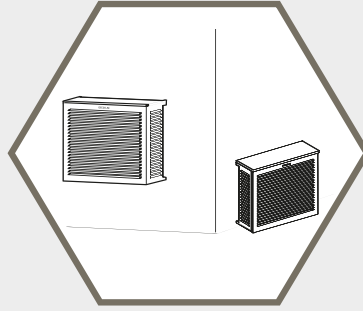

Sol / Suspendu
(fixations fournies)