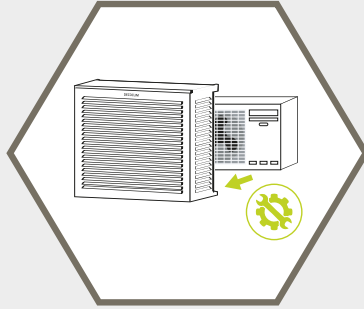

DECOCLIM®

Cache Professionnel pour climatiseur et pompe à chaleur

ENFIN UNE VRAIE SOLUTION ESTHÉTIQUE POUR CACHER LES CLIMATISEURS ET LES POMPES À CHALEUR

AVANT

APRÈS

BOIS

ALU

Conception en lames persiennes
afin de respecter
le flux d'air nécessaire
au bon fonctionnement
du compresseur

SUSPENDU

Avec sous face

Facilite l'installation en copropriété

Se retire aisément pour la maintenance

- Face Avant
- Côtés Droit + Gauche
- Face de Dessus (capot)

Contenu du colis Bois / Alu

Protège des intempéries & accidents