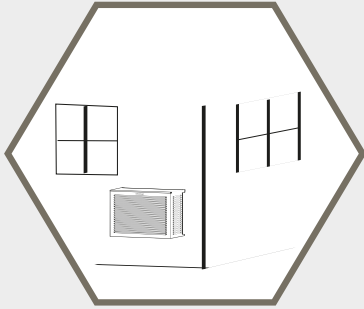

SUSPENDU

Avec sous face

Facilite l'installation en copropriété

Se retire aisément pour la maintenance

- Face Avant
- Côtés Droit + Gauche
- Face de Dessus (capot)

Contenu du colis Bois / Alu

Protège des intempéries & accidents

Profondeur ajustable de 150mm

Un décroché de 7cm est prévu à l'arrière pour le passage des goulottes & des liaisons

TAILLE	RÉF ALU anthracite	RÉF ALU blanc	DIMENSIONS INTÉRIEURES - mm
S	22 AS 7016	22 AS 9010	H 680 x L 900 x P (450-600)
M	22 AM 7016	22 AM 9010	H 835 x L 1050 x P (510-660)
L	22 AL 7016	22 AL 9010	H 950 x L 1000 x P (510-660)
XL	22 AXL 7016	22 AXL 9010	H 1100 x L 1260 x P (650-800)
OPTION XXL	22 A OPTION XXL 7016	22 A OPTION XXL 9010	H 550 x L 1260 x P (650-800) Option pour transformer 1 XL en XXL