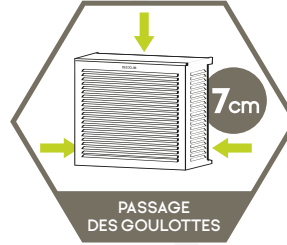

SUSPENDU

Avec sous face

Facilite l'installation en copropriété

Se retire aisément pour la maintenance

- Face Avant
- Côtés Droit + Gauche
- Face de Dessus (capot)

Contenu du colis Bois / Alu

Protège des intempéries & accidents

Compatible toutes marques

Assemblage en 5 min

Aspect contemporain - Sans entretien

ALU

MODULEZ

- En superposant ou en juxtaposant vos Decoclim
- Doublez la hauteur ou la longueur en combinant plusieurs Decoclim de la même taille (ex : double ventilateur)

Profondeur ajustable de 150mm

Un décroché de 7cm est prévu à l'arrière pour le passage des goulottes & des liaisons

TAILLE	RÉF ALU anthracite	RÉF ALU blanc	DIMENSIONS INTÉRIEURES - mm
S	22 AS 7016	22 AS 9010	H 680 x L 900 x P (450-600)
M	22 AM 7016	22 AM 9010	H 835 x L 1050 x P (510-660)
L	22 AL 7016	22 AL 9010	H 950 x L 1000 x P (510-660)
XL	22 AXL 7016	22 AXL 9010	H 1100 x L 1260 x P (650-800)
OPTION XXL	22 A OPTION XXL 7016	22 A OPTION XXL 9010	H 550 x L 1260 x P (650-800) Option pour transformer 1 XL en XXL